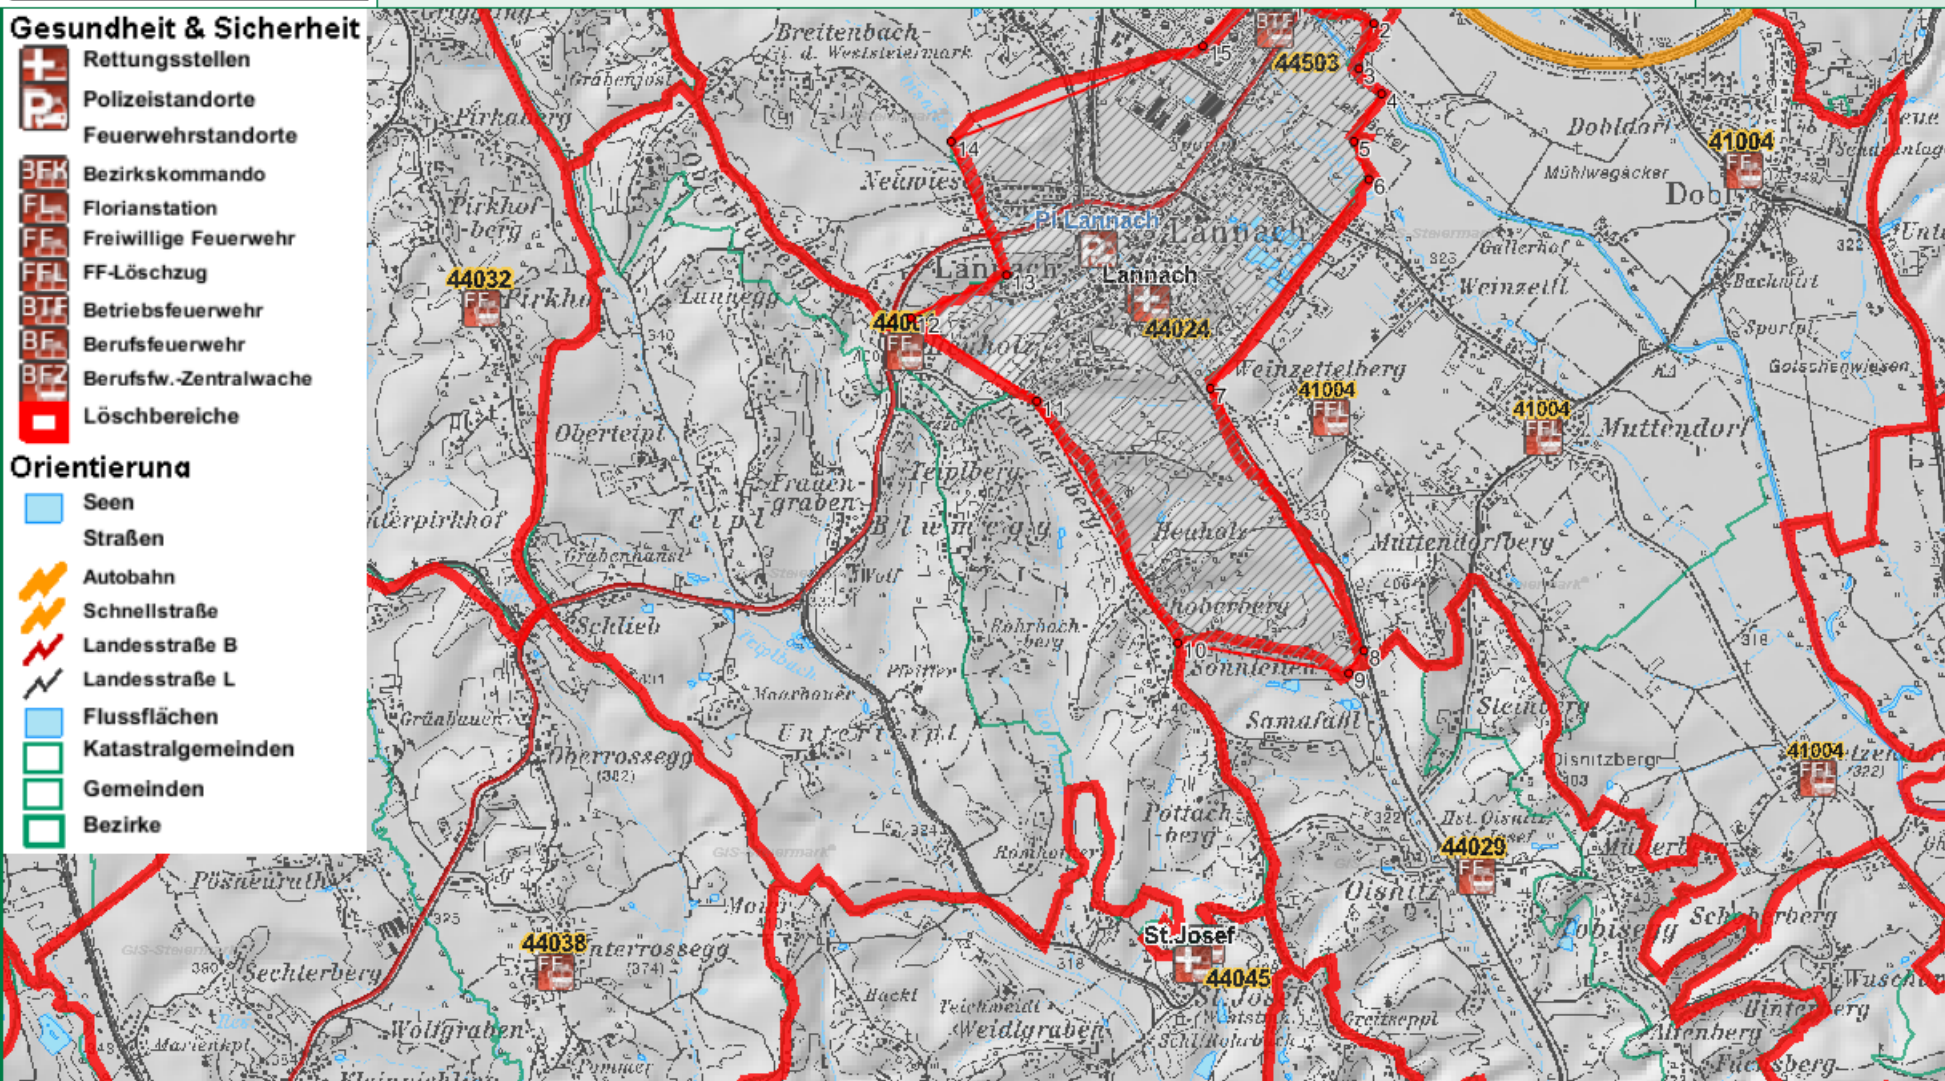

### Gesundheit & Sicherheit

-  Rettungsstellen
-  Polizeistandorte
-  Feuerwehrstandorte
-  Bezirkskommando
-  Florianstation
-  Freiwillige Feuerwehr
-  FF-Löschzug
-  Betriebsfeuerwehr
-  Berufsfeuerwehr
-  Berufsw.-Zentralwache
-  Löschbereiche

### Orientierung

-  Seen
-  Straßen
-  Autobahn
-  Schnellstraße
-  Landesstraße B
-  Landesstraße L
-  Flussflächen
-  Katastralgemeinden
-  Gemeinden
-  Bezirke

© GIS Land Steiermark, BEV, Adressregister (6008/2006) Zweck:  
Kein Rechtsanspruch ableitbar, Ersteller:  
kommerzielle Nutzung unzulässig! Karte erstellt am: 24.03.2011